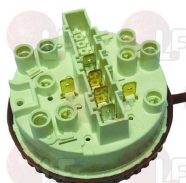

IME OMNIWASH CEPRE2LUL

SO.WE.BO. CEPRE2LUL