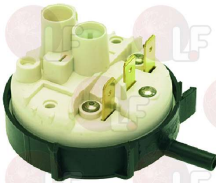

COMENDA 130632

HOONVED 130632

HOONVED H130632

3320128 PRESSURE SWITCH 60/25 mm
for ECO 4-5

DIHR 540450
MODULAR 462.003.00

KROMO 540450

MARELS 462.003.00

3320207 PRESSURE SWITCH 85/59 mm 1 LEVEL
for OLIS OLG11S-OLHT11D