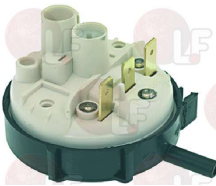

DIHR 75950

KROMO 75950

OLIS 75950

3320206 PRESSURE SWITCH SET 60-20/110-85
for LS5DI-LS521-LS521D-LD521F

ELECTROLUX 048752
ZANUSSI 048752

WHIRLPOOL 771985001995

WHIRLPOOL 148752

3320025 PRESSURE SWITCH 105/60 mm 250V 16A
1 level
max operating temperature 85°C
for LS720-LS860-LS1020

ELECTROLUX 046601

WHIRLPOOL 146601

ZANUSSI 046601

3320093 PRESSURE SWITCH 110/55 mm 1 LEVEL
16(4)A/250V
for LB1-LB2

ELECTROLUX 049058

ZANUSSI 049058

3320150 PRESSURE SWITCH 110/80 60/20 mm
for LS32-LS33

ELECTROLUX 0L0508
ZANUSSI 0L0508