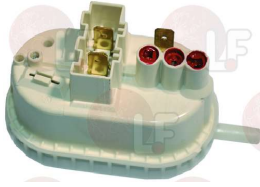

BOBECK E88110

DIHR 88110

KROMO 88110

BOBECK E10706/A
ELFRAMO 27100002
KROMO 10706/A

DIHR 10706/A
EMMEPI 809451
RHIMA 50990007

ELECTROLUX 046503
KOMEL 27100002
ZANUSSI 046503

Suitable for:

3320244 LEVEL PRESSURE SWITCH 80/20
for PAN WASHER BODSON C63-C87-PA53-PA63-PA87