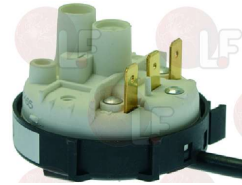

LASA 3609

RANCILIO

3320086 PRESSURE SWITCH 65/10 mm 1 LEVEL

16(4)A/250V

ANGELO PO 32Z4740

ANGELO PO 32Z4741

SILANOS 905283

3320087 PRESSURE SWITCH 70/40 - 90/70 2 LEVELS