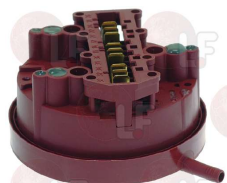

HOBART 378758-4

3320230 PRESSURE SWITCH 40/25-92/77-160/140
for DISHWASHER AMXXT-AUXXT

HOBART 378758-5

3320214 PRESSURE SWITCH 45/18-65/47 mm 2 LEVELS