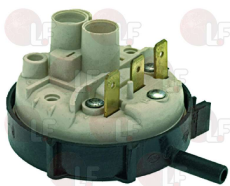

KÜPPERSBUSCH 409225

MEIKO 0130026

3320090 **PRESSURE SWITCH 62/30 mm**
1 level 250V 16A
back connection
for FV250-DV270

KÜPPERSBUSCH 409224

MEIKO 0130008

MEIKO 0130006

3320110 **PRESSURE SWITCH 340/200 1 LEVEL**
16(4)/250V
for LC50-LC65-LC5-MLC50-MLC65