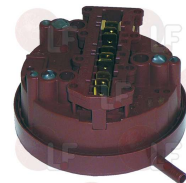

HOBART 378760-1

HOBART 378760-3

3320108 PRESSURE SWITCH 35/20 mm
1 level

HOBART 231981-3

HOBART 378758-3

3320213 PRESSURE SWITCH 40/25-57/42-125/105 mm
3 levels
for DISHWASHER AMX/E-AUX/E-FX-GX

HOBART 378758-4