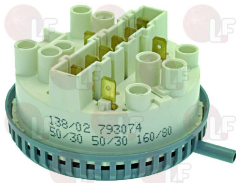

EMMEPI
LASA 3283010

HOONVED H130621
MARENO 1037302800

COMENDA 130628

HOONVED 130628

HOONVED H130628

Suitable for:

3320037 PRESSURE SWITCH 50/30-50/30-160/80
16(4)A 250V
for LAV1000

COMENDA 130620
MARELS