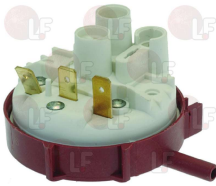

COMENDA 130632

HOONVED 130632

HOONVED H130632

3320128 PRESSURE SWITCH 60/25 mm
for ECO 4-5

DIHR 540450
MODULAR 462.003.00

KROMO 540450

MARELS 462.003.00

3320207 PRESSURE SWITCH 85/59 mm 1 LEVEL
for OLIS OLG11S-OLHT11D